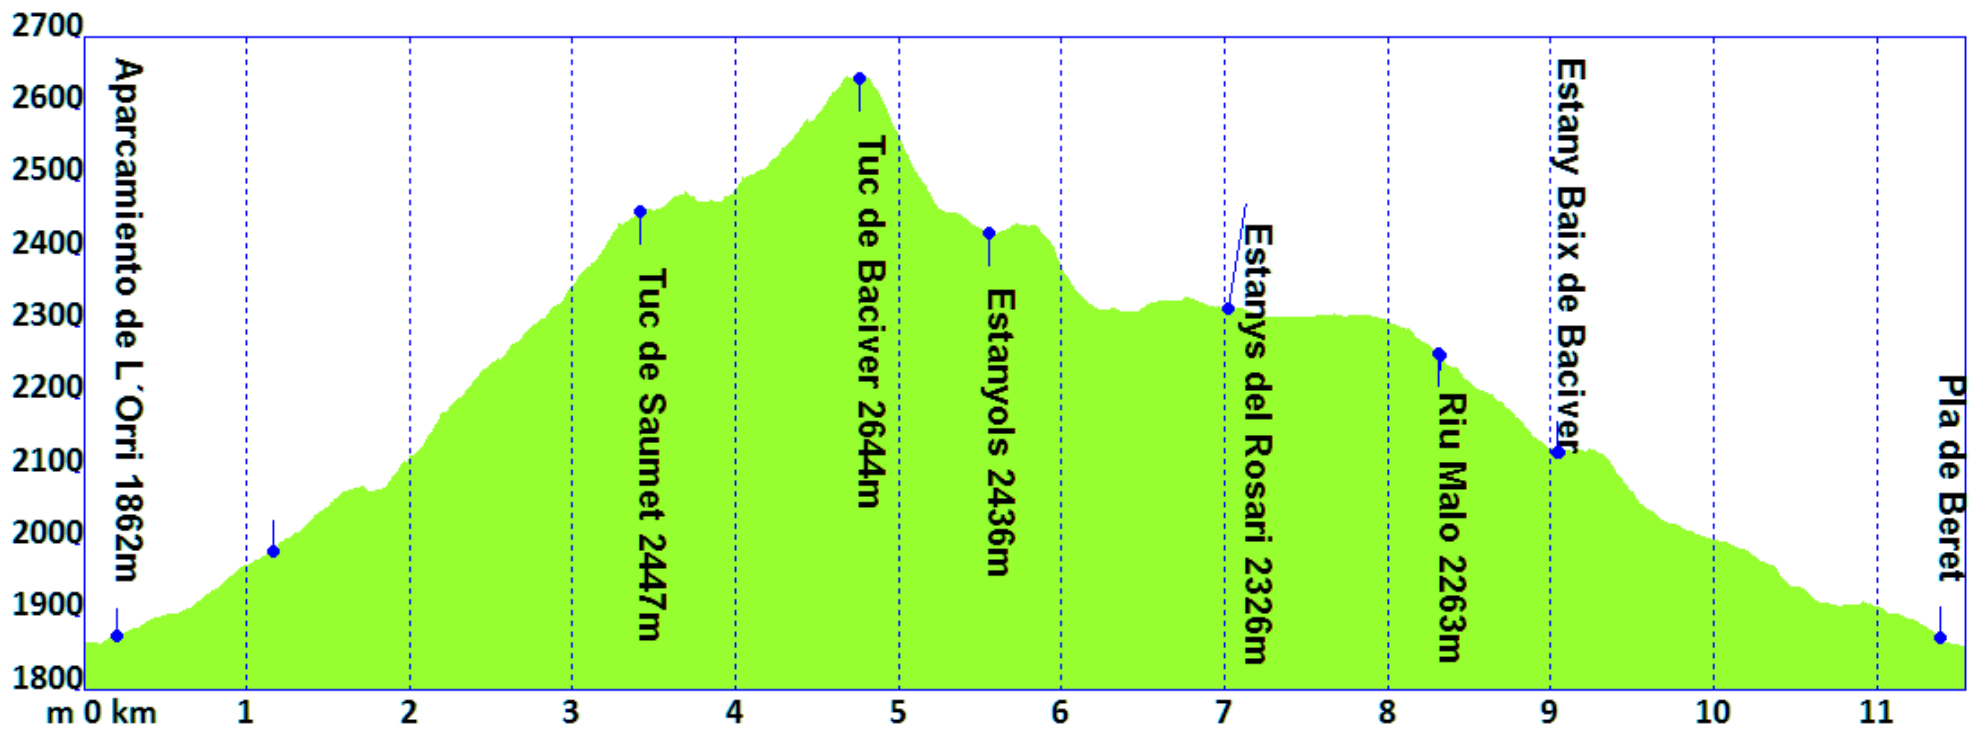

2021-08-06 VIELHA

ZIRKK. P.ORRI-BACIVER LAKUA P.ORRI

Aparcament de l'Orri

Tiuc de Saumet

Tuc de Baciver

Estanyois

Estanys del Rosari de

Riu Malo

Estany de Baix de Baciver

Google Earth